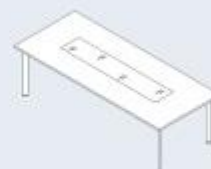

Biurka i stoly

BG 10
196x90x74

BG 20
265x90x74

BG 30
256x90x74

BD 10
80x80x50

BD 20
90x90x74

BK 10
200x100x74

BK 20
240x100x74

Regaly i szafy

BR 10
120x43x45,5

BR 20
120x43x81

BR 40
120x43x150

BR 45
120x43x150

BP 10
120x29x38,5

BS 11
120x43x45,5

BS 21
120x43x81

BS 41
120x43x150

BS 13
120x43x45,5

BS 23
120x43x81

BS 43
120x43x150

Topy i blenda

BT 10
120x43x1,2

BT 20
240x43x1,2

BO 01
136x40x1,2