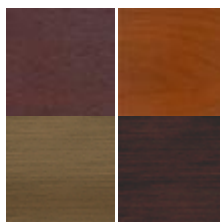

Kolorystyka IN

Kolorystyka płyt

4142
orzech amerykański

4243
czereśnia amerykańska

4100
orzech naturalny

4147
orzech wenge