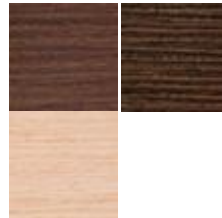

Kolorystyka XEON

Kolorystyka płyt

4545
dąb kakaowy

4546
dąb kawowy

4544
dąb mleczny

Kolorystyka blatów szklanych

grafit

przezroczysty

Kolorystyka części metalowych

popiel
RAL 7030

czarny
RAL 9005