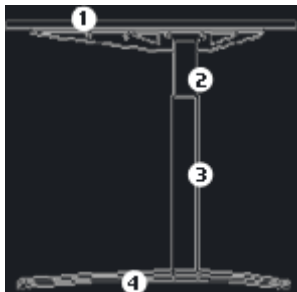

FF>> kolorystyka

Płyta wiórowa laminowana 25 mm

0604 buk naturalny			0603 buk jasny
0702 wiśnia			1201 popiel
1300 calvados ciemny			1400 calvados jasny
1500 brzoza			2300 orzech ciemny
0300 grafitowy			1600 żółty pastel
1700 zielony pastel			1800 niebieski pastel
2200 niebieski ciemny			2800 cappucino
2424 kwarc			0400 dąb naturalny
0410 dąb czarny nowość			2350 orzech cynamon nowość