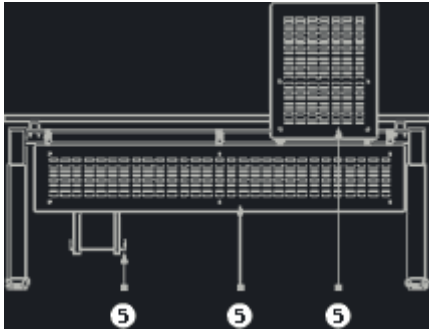

chrom

popiel
RAL 7035

grafitowy
RAL 7011

5 Osłony oraz podstawa na mini tower

srebrny połysk
(kolor standardowy)

grafitowoniebieski
RAL 5008

grafitowy
RAL 7011

czarny
RAL 9005