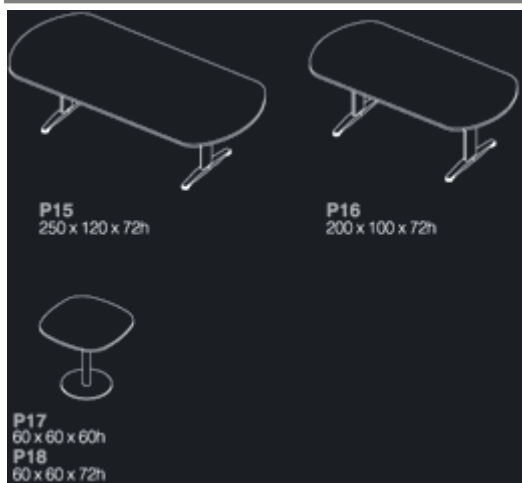

Różnego rodzaju biurka, stoły, kontenery, przystawki i ścianki działowe zapewniają wysoką funkcjonalność systemu, spełniając wysokie wymagania użytkowników.

Blaty wykonane z płyty laminowanej 25 mm wykończonej obrzeżem PCV 2 mm lub z płyty MDF 28 mm pokrytej folią o zwiększonej wytrzymałości . Stelaż metalowy z pionowymi i poziomymi kanałami kablowymi , z regulacją poziomu albo z regulacją wysokości malowany proszkowo . Do biurek dostępne są nadstawki .

Kontenery z blokadą wysuwu więcej niż jednej szuflady i z centralnym zamkiem .

biurka

przystawki

kontenery

stoły

półki

osłony, przesłony

akcesoria