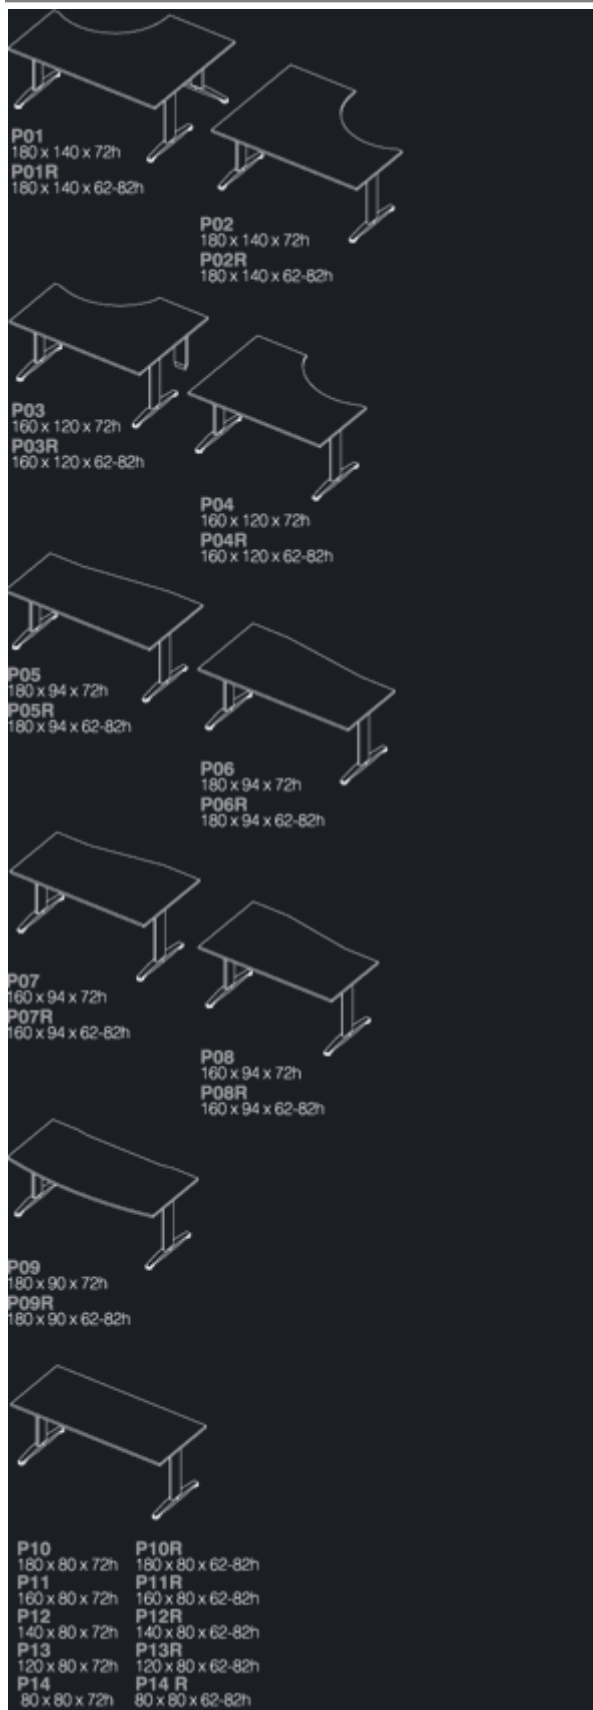

biurka

przystawki