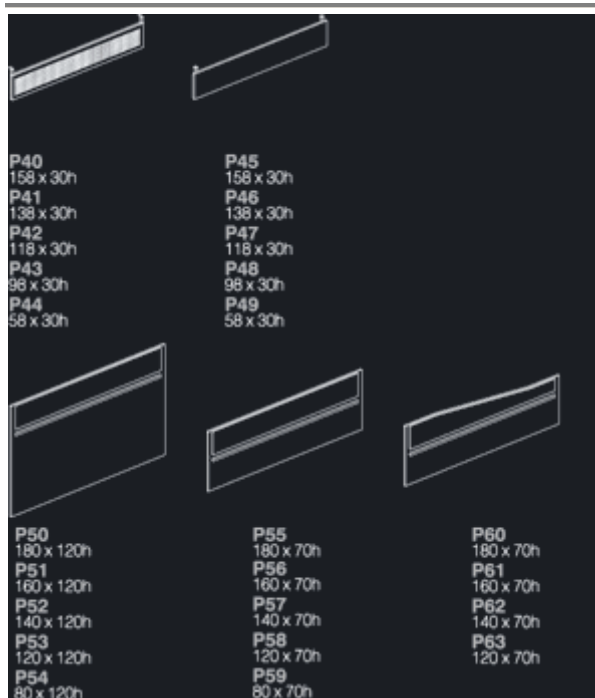

Różnego rodzaju biurka, stoły, kontenery, przystawki i ścianki działowe zapewniają wysoką funkcjonalność systemu, spełniając wysokie wymagania użytkowników.

Blaty wykonane z płyty laminowanej 25 mm wykończonej obrzeżem PCV 2 mm lub z płyty MDF 28 mm pokrytej folią o zwiększonej wytrzymałości . Stelaż metalowy z pionowymi i poziomymi kanałami kablowymi , z regulacją poziomu albo z regulacją wysokości malowany proszkowo . Do biurek dostępne są nadstawki .

Kontenery z blokadą wysuwu więcej niż jednej szuflady i z centralnym zamkiem .

biurka

przystawki

kontenery

stoły

półki

osłony, przesłony

akcesoria