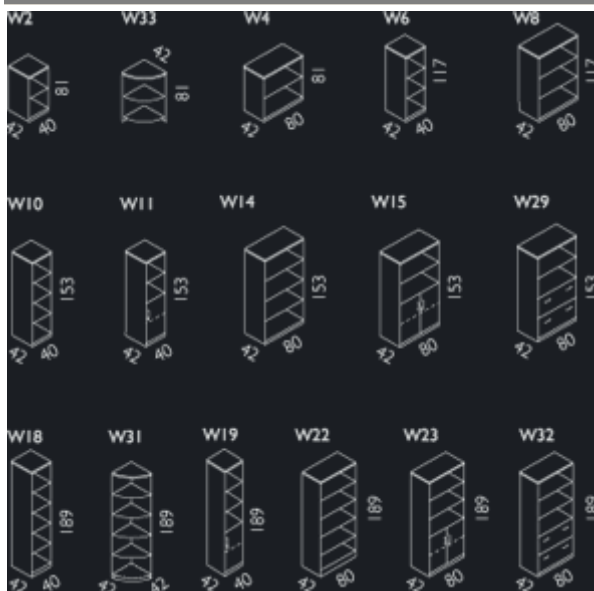

W skład systemu Woo wchodzi szafy, regały i szafy nadstawne.

W zabudowie frontów szaf WOO zastosowano drzwi pełne, szklane oraz żaluzjowe. Znormalizowane wymiary, cztery moduły wysokości, wyposażone w akcesoria biurowe, tworzą meble o najwyższej jakości, niezastąpione w praktycznych i nowatorskich aranżacjach biur.

Szafy wykonane z płyty laminowanej 18 mm , wieńce z płyty laminowanej 25 mm , wykończenie – obrzeże PCV 2 mm , żaluzja z tworzywa sztucznego , cokół z płyty laminowanej .

regały

szafy

szafy nadstawne