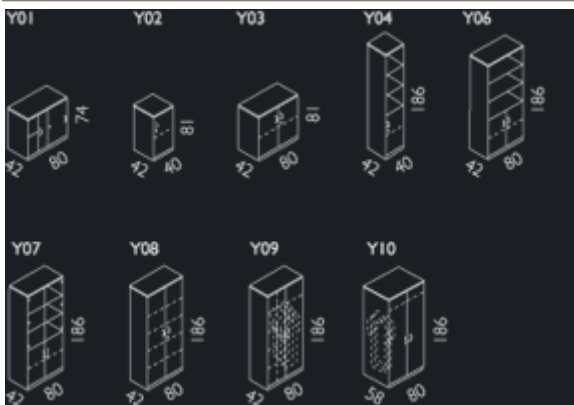

YET

W skład systemu Yet wchodzi szafy, regały i szafy nadstawne.

System szaf YET to idealne uzupełnienie dla systemów [NEO](#) i [OPTIMA](#). Cechują go nieskomplikowane rozwiązania i uniwersalna forma.

Szafy wykonane są z płyty laminowanej 18 mm wykończonej obrzeżem PCV 2 mm , cokoły z płyty laminowanej z regulacją poziomu . Zamki – nakładane jednopunktowe z zasuwkami .

regały

szafy

szafy nadstawne